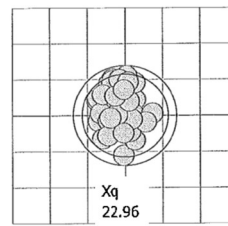

Datos a partir de resultados a -20°

Principal
competidor

Principales características:

- El nuevo estándar de precisión para tiradores de biatlón
- Precisión y consistencia inmejorables gracias a procesos de producción incomparables
- Cada lote se somete a inspecciones y pruebas conforme a los más altos estándares
- Velocidad consistente, incluso a bajas temperaturas
- Desarrollado en sistemas de refrigeración para obtener los mejores resultados (de hasta -20°C)

El nuevo cartucho **RWS Biathlon Special Match** es apto para competiciones de biatlón y fines de entrenamiento. Gracias al nuevo cebador y a la pólvora, el cartucho posee mejores propiedades de vuelo. Esto conlleva una precisión muy elevada y un agrupamiento fuerte a temperaturas de hasta -20°C.

Para alcanzar la máxima calidad, el cartucho **Biathlon Special Match** fue desarrollado y probado con sistemas especiales de refrigeración que proporcionan condiciones de competición. Este cartucho presenta una bala con proyectil de plomo de 2,6 g/40 gr que alcanza una velocidad de salida constante de 320 m/s (a -20°C). Además, el cartucho presenta un cebador sin plomo que garantiza una ignición fiable y evita la contaminación cerca de la zona de tirador.

Principales características:

- Calidad match para tiradores de biatlón
- Recomendado para entrenamiento y competición
- Precisión y consistencia inmejorables gracias a procesos de producción incomparables
- Desarrollado en sistemas de refrigeración para obtener los mejores resultados (de hasta -20°C)