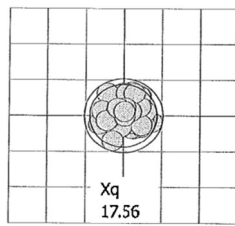

proyector de plomo de 2,6 g/40 gr que alcanza una velocidad de salida constante de 320 m/s (a -20°C). Además, el cartucho presenta un cebador sin plomo que garantiza una ignición fiable y evita la contaminación cerca de la zona de tirador.

Datos a partir de resultados a -20°C

RWS Biathlon Competition