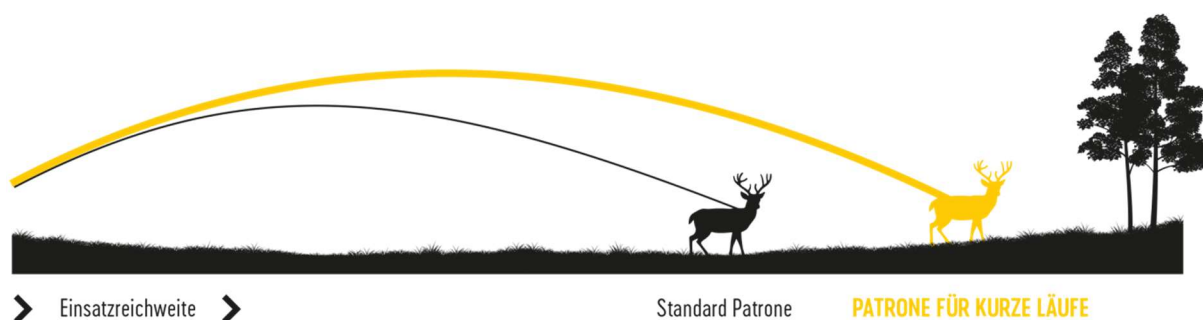

Resumen de las ventajas

▪ Optimizado para cañones cortos

Gracias al uso de una carga específica con pólvora de combustión ofensiva, al peso adaptado del proyectil y a la resistencia de la cápsula fulminante, el nuevo desarrollo está optimizado para su uso con cañones cortos de entre 420 mm y 550 mm.

▪ Disminución del fagonazo

La pólvora de combustión ofensiva reduce de forma notable el fagonazo y la detonación en boca de cañones cortos. Así podrá mantener la visibilidad inmediatamente después de efectuar el disparo en la caza crepuscular y nocturna.

▪ Idoneidad para el uso con silenciador

Los cañones cortos se suelen utilizar en combinación con silenciadores. La combustión completa de la pólvora ofensiva en el interior del cañón asegura una vida útil notablemente más prolongada del silenciador y favorece la precisión.

▪ Velocidad y energía máximas

La carga adaptada específicamente permite al nuevo cartucho de RWS alcanzar la máxima velocidad y energía también con cañones cortos. En la práctica, esto supone la ausencia de limitaciones al cazar en comparación con cañones largos y eficacia máxima incluso en largas distancias.

Los cartuchos RWS SHORT RIFLE están disponibles con los siguientes tres proyectiles:

RWS EVOLUTION GREEN es un proyectil de fragmentación parcial sin plomo con una serie de características de diseño específicas. Ambos núcleos de los proyectiles están hechos de estaño en calidad alimentaria. El proyectil es adecuado para cualquier tipo de caza local, pero despliega su máximo potencial en la caza menor y media. La ventaja del proyectil sin plomo EVOLUTION GREEN es la excelente capacidad de respuesta que se consigue gracias a la perforación múltiple en el núcleo frontal de estaño, y a la punta de proyectil Speed Tip para un efecto instantáneo convincente. Esto da como resultado rutas de escape significativamente más cortas y menos persecuciones para los cazadores.